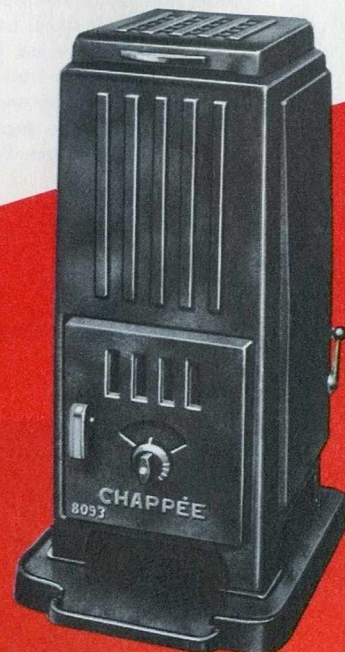

Calorifères à feu continu

	Nos	8110	8111
Largeur	mm	350	410
Profondeur	mm	390	440
Hauteur	mm	560	650
Puissance	cal/h	3.200	4.400
Volume corrigé chauffé ..	m³	100	200
Poids d'expédition, approximatif	kg	72	100

Combustibles : Anthracite, maigre anthraciteux, boulets maigres.

N° 8093

Calorifère à feu continu

Largeur	mm	270
Profondeur	mm	315
Hauteur	mm	555
Puissance	cal/h	2.400
Volume corrigé chauffé	m³	80
Poids, d'expédition, approximatif	Kg	57

Combustibles : Anthracite, maigre anthraciteux, boulets maigres.