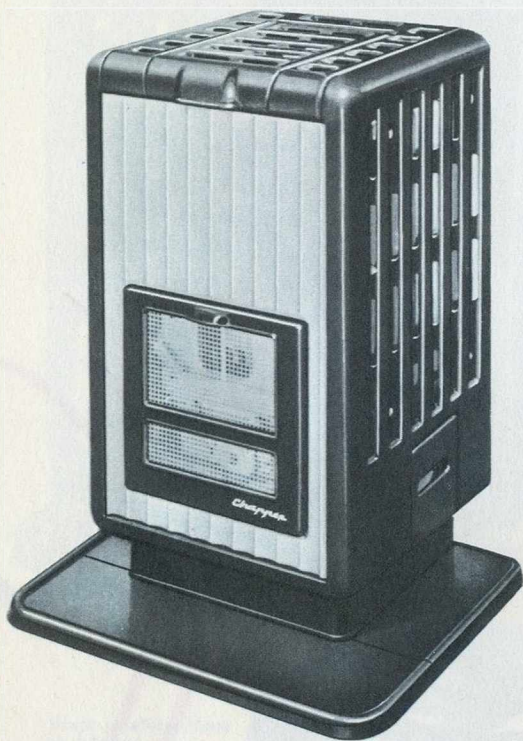

chauffage au charbon

N° 8098 N° 8100

Poêles à grande capacité à feu continu

	Nos	8098	8100
Largeur	mm	430	500
Profondeur	mm	545	615
Hauteur	mm	750	900
Puissance	cal/h	5.200	7.400
Volume corrigé chauffé ..	m³	200	300
Poids, d'expédition, approximatif	kg	135	203

Combustibles : Anthracite, maigre anthraciteux.