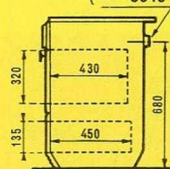

Ce foyer doit ses qualités à sa profondeur, à son alimentation en air réglable et à l'apport complémentaire d'oxygène au niveau supérieur de la combustion par des orifices spéciaux.

Il est revêtu de BRIQUES RÉFRACTAIRES de même nature que les revêtements de fours industriels, ce qui lui confère une résistance exceptionnellement à la chaleur.

...Et la Bonne Hotesse est en plus un appareil de chauffage !

BONNE HOTESSE CHAPPÉE n° 5661

Ce modèle est équipé d'un RÉGULATEUR THERMOSTATIQUE qui maintiendra le four à la température désirée sans intervention manuelle.

Il règle automatiquement l'allure de la combustion réalisant aussi un appréciable gain de combustion tout en libérant la ménagère du souci de la surveillance du feu.

COMBUSTIBLES RECOMMANDÉS.

Charbon : anthracite calibre 20 x 30 mm. demi-gras calibre 30 x 50 mm.
boulets anthraciteux à faible pourcentage de cendre.
Bois : bûches 3 traits 25 cm.

● Départ des fumées sur l'arrière ou sur le dessus.
Couvercle émaillé blanc sur demande.

Buse pour tuyau de { 139 : 5659-5661
125 : 5649