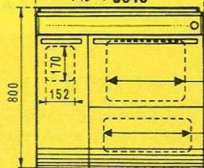

● Départ des fumées sur l'arrière ou sur le dessus.
Couvercle émaillé blanc sur demande.

Buse pour tuyau de { 139 : 5659-5661
125 : 5649

Buse pour tuyau de { 139 : 5659-5661
125 : 5649

850 : 5659-5661
740 : 5649