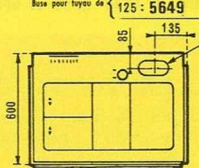

Buse pour tuyau de { 139 : 5659-5661
125 : 5649