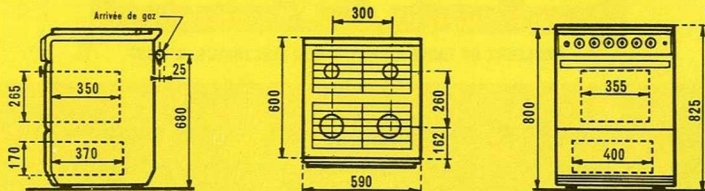

● TABLE

2 brûleurs rapides chaque	2600 cal
2 brûleurs semi-rapides chaque	1720 cal

● FOUR

sole	1500 watts
grilloir de plafond	1800 watts
Total pour préchauffage	3300 watts

● Branchement électrique 110 ou 220 volts 220 ou 380 volts