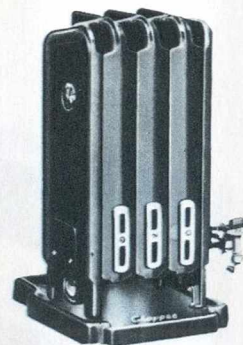

chauffage au gaz

3 éléments

Les **RADIAVECTEURS** sont adaptables à tous les gaz construits en fonte émaillée à haut pouvoir de rayonnement ; ils assurent, par convection, le réchauffage permanent de l'air ambiant.

		2725	2735	2745
Puissance	cal/h	2300 à 2600	3900 à 4070	5400 à 5600
Volume corrigé chauffé	m³	65 à 75	110 à 130	180 à 200
Largeur avec robinetterie	mm	360	500	650
Profondeur avec buse	mm	340	360	382
Hauteur	mm	545	545	545
Poids approximatif d'expédition	kg	43	60	79

Ces appareils étant tous gaz, la puissance calorifique et partant le volume corrigé chauffé varient selon la nature du gaz employé.