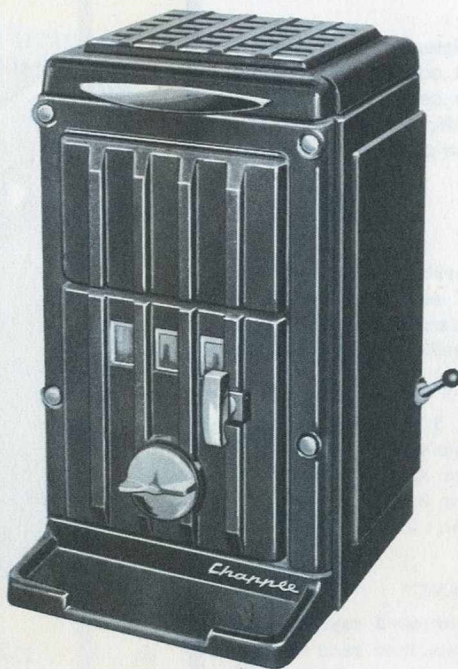

N° 2775 "SCOUBIGAZ"

Ce modèle est équipé d'un brûleur à flamme avec grilles en acier réfractaire. Il est placé devant un réflecteur en aluminium poli. L'ensemble est entouré par une calandre en fonte émaillée, et isolé* par une barre de protection en pyrex.

Puissance	3 100 mth/h
Largeur	mm 420
Profondeur	mm 485
Hauteur	mm 685
Poids approximatif d'expédition : 29 Kg	

N° 2776 "SCOUBIGAZ RADIANT"

Ce modèle est équipé d'un brûleur à rayonnement infrarouge, qui assure une combustion sans flamme, dans un réseau alvéolaire en acier réfractaire porté à haute température. La tête du brûleur est entourée par une calandre en fonte émaillée, ajourée à la partie supérieure et en forme de grille. Le champ du rayonnement est intense et de grande étendue. Il est complété d'une importante transmission de chaleur, par convection, l'air chaud se dégage par la grille.

Puissance	3 195 mth/h
Largeur	mm 420
Profondeur	mm 485
Hauteur	mm 685
Poids approximatif d'expédition : 29 Kg	

chauffage au charbon

N° 8098 N° 8100

Poêles à grande capacité à feu continu

	Nos	8098	8100
Largeur	mm	430	500
Profondeur	mm	545	615
Hauteur	mm	750	900
Puissance	cal/h	5.200	7.400
Volume corrigé chauffé ..	m ³	200	300
Poids, d'expédition, approximatif	kg	135	203

Combustibles : Anthracite, maigre anthraciteux.

N° 8110 N° 8111

Calorifères à feu continu

	Nos	8110	8111
Largeur	mm	350	410
Profondeur	mm	390	440
Hauteur	mm	560	650
Puissance	cal/h	3.200	4.400
Volume corrigé chauffé ..	m ³	100	200
Poids d'expédition, approximatif	kg	72	100