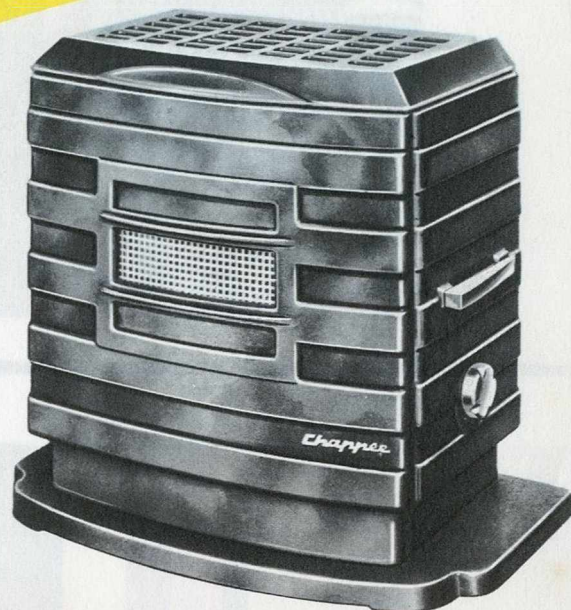

N° 8008

Poêle à bois à feu continu

Largeur	mm	500
Profondeur	mm	400
Hauteur	mm	530
Puissance	cal/h	3.600
Volume corrigé chauffé	m³	120
Poids d'expédition approximatif	kg	64

Combustible : bûches de 40 cm.